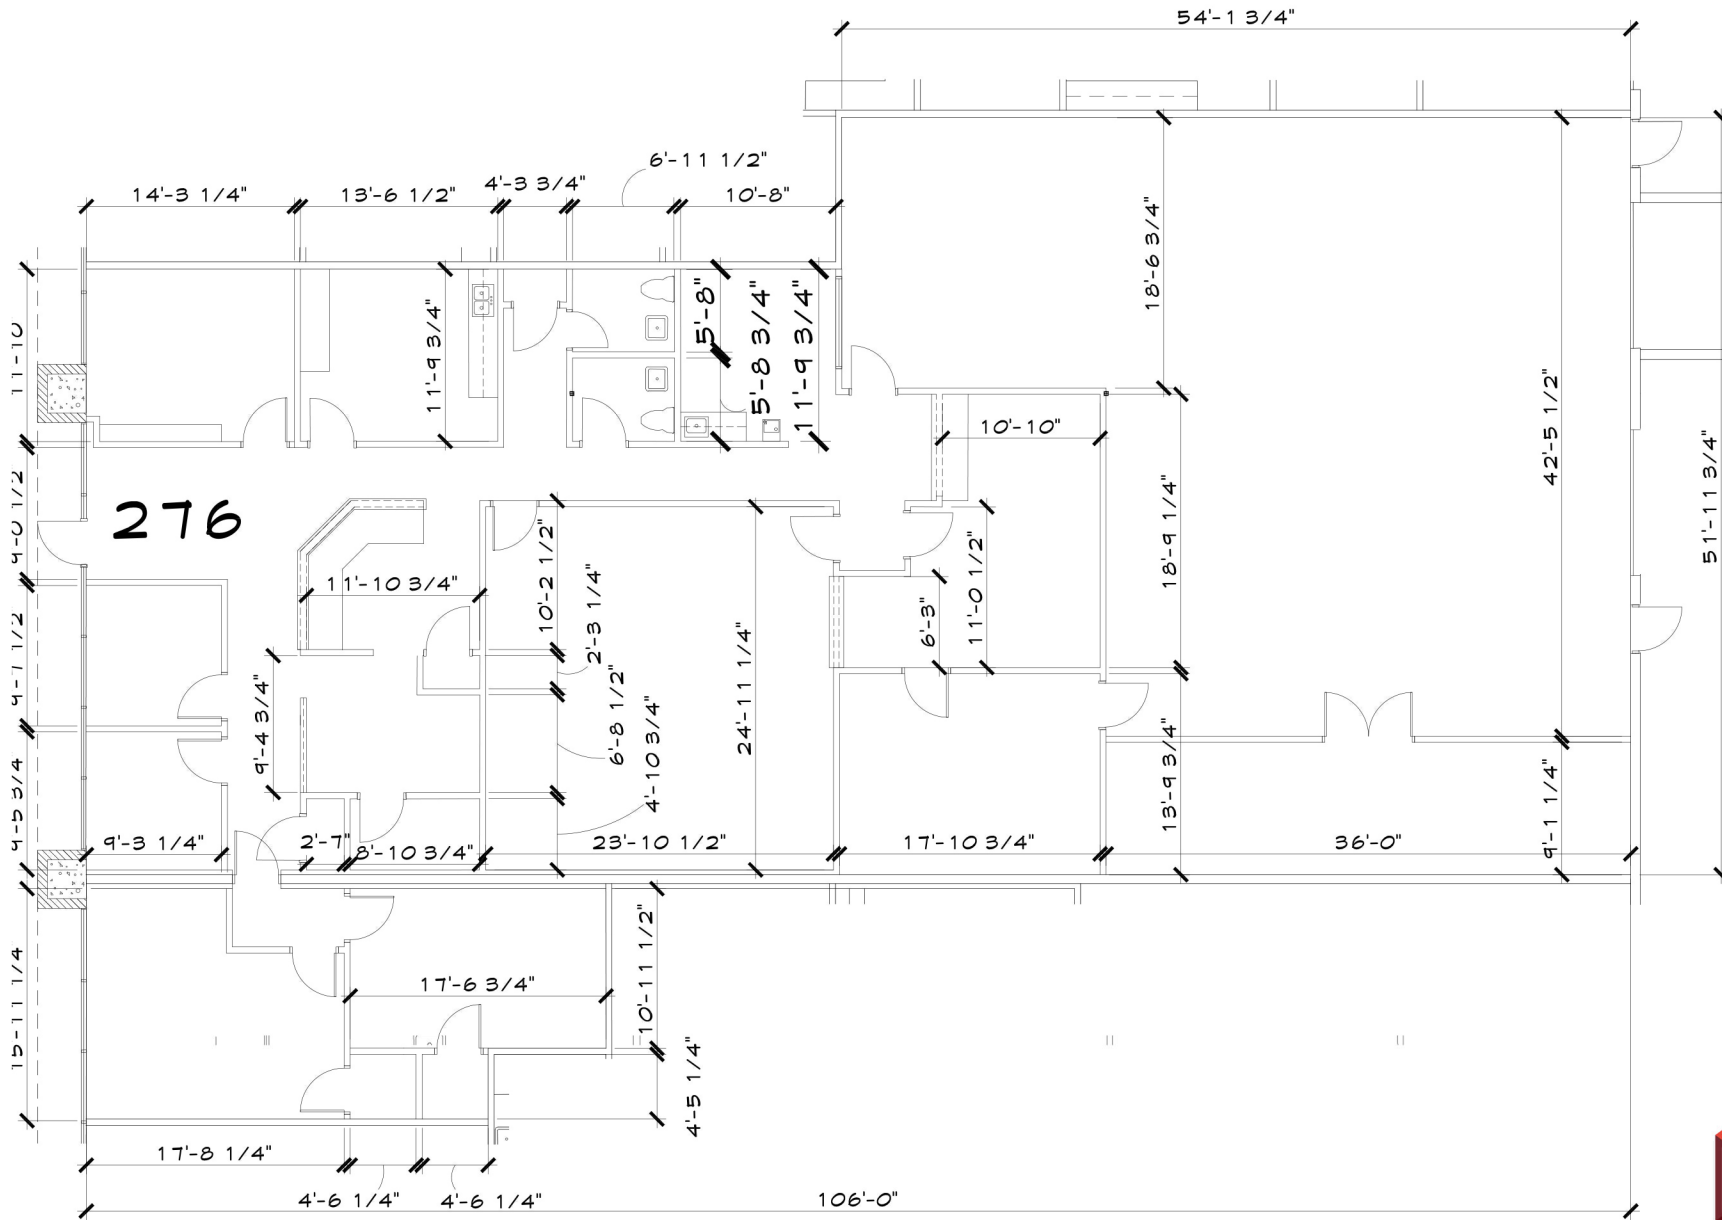

SUITE 276

Freeport Trade Center

3158 S. 108th E. Avenue -Tulsa, OK 74146

5,791 SF

A FLOOR PLAN

SCALE: N.T.S.

NORTH

(918) 492-1983 www.caseusacommercial.com