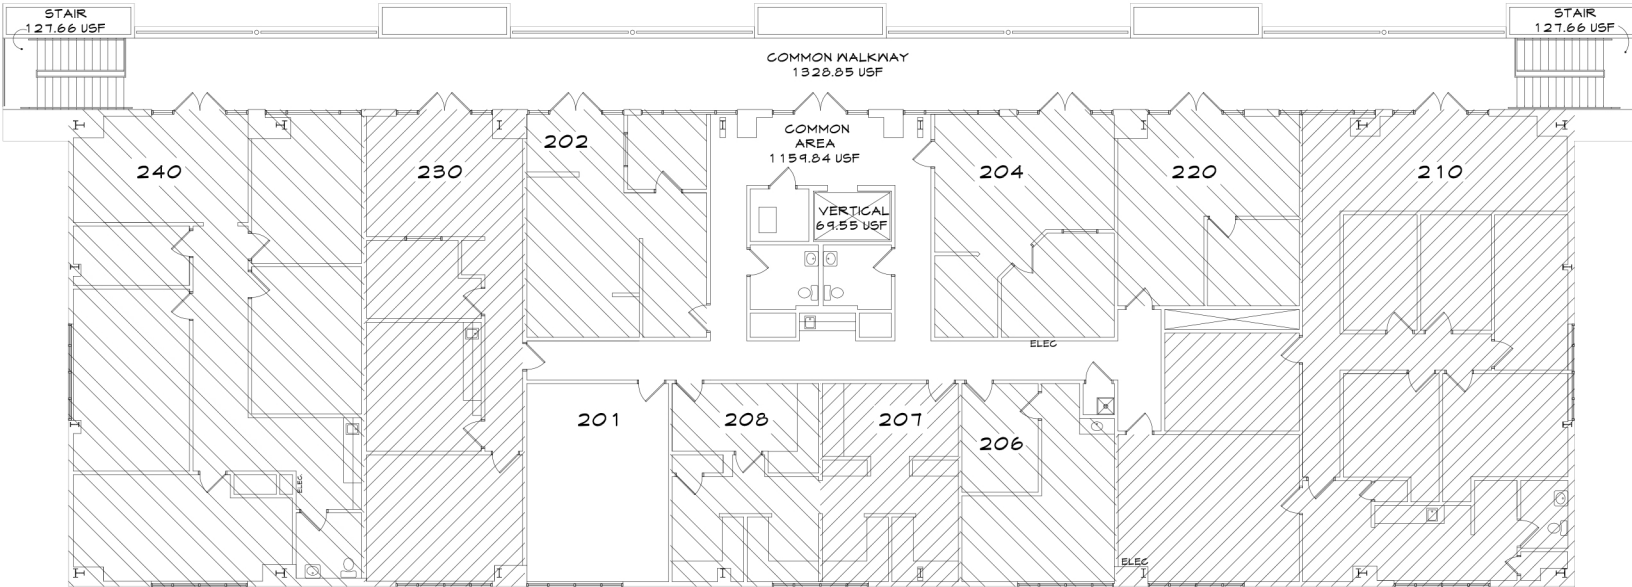

SUITE 202

SUITE 204/220

674 RSF

1261 RSF

TOTAL BUILDING  
11349.10 SF

SUITE 240  
WHITNEY MFG. CO.  
2293 RSF

SUITE 230  
SCOTT  
CAMPBELL CPA  
1245 RSF

SUITE 201  
481 RSF

SUITE 208  
MICHAEL  
STEPHENS  
481 RSF

SUITE 207  
481 RSF

SUITE 206  
494 RSF

SUITE 210  
BLACK FOREST  
DECOR  
2804 RSF

**ELM STREET  
MARKET**

329 SOUTH  
ELM STREET  
JENKS, OK  
2ND FLOOR

SCALE	.	N.T.S.
FILE NAME	.	
MANAGER	.	YW
DRAWN BY	.	CH
	.	ELS
07.31.14	.	
	.	
	.	
	.	
	.	